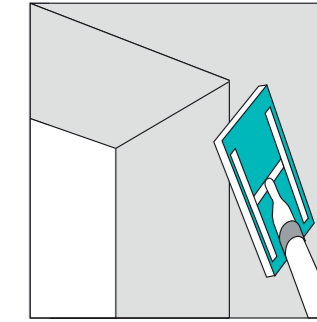

Wet-Stick

Zelfklevend hoekprofiel met water-geactiveerde lijm

TOEPASSINGEN

- Verticaal of horizontaal 90° hoeken
- Voor hoeken met kans op beschadigingen

Profil d'angle autocollant avec colle activé à l'eau

APPLICATIONS

- Coins 90° verticaux ou horizontaux
- Pour coins avec risque d'endommagements

38/38 mm x 305 cm 50 □/c art. nr. 305 306

NEW

PRODUCTOMSCHRIJVING | DÉSCRIPTION DU PRODUIT

- Zelfklevende hoekbeschermer met water-geactiveerde lijm aan binnenzijde
- Resistente neus tegen deuken en barsten
- Smalle hoekbeschermer biedt een perfect schone, strakke en rechte hoek
- Dunne afwerkingslaag nodig, snelle droogtijd
- De ovale inkepingen creëren 30% meer hechting en minimale krimp
- Composietmateriaal laat niet los tijdens schuren of verdere bewerkingen
- Composietmateriaal vervormt zich niet

- Renfort d'angle autocollant avec sur la face intérieur une colle activé à l'eau
- Nez résistent au coups et fissures
- Renfort d'angle étroit créant un coin propre, droit et bien fini
- Fine couche de finition, temps de séchage réduit
- Les entailles ovales créent 30% d'adhérence en plus et un retrait minimal
- Le matériau composite reste intacte durant le ponçage ou les prochaines opérations
- Le matériau composite ne se déforme pas

INSTALLATIE | INSTALLATION Wet-Stick • Wet-Flex

Meet de gewenste maat en knip het profiel op lengte. Plooi de uitvoeringen op rol vervolgens eerst overlangs. Gebruik een sprayfles gevuld met zuiver water en spray de binnenzijde van het profiel nat. Zet het profiel verticaal tegen de muur en laat het water afdruppelen. Gebruik geen spons of andere materialen op Wet-Stick, het kan de lijm doen loslaten.