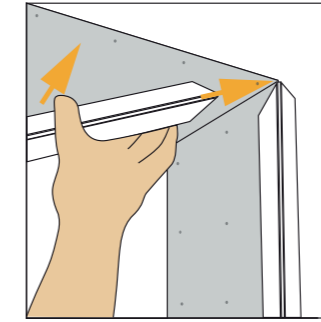

Wet-Stick

Zelfklevend hoekprofiel met water-geactiveerde lijm

TOEPASSINGEN

- Verticaal of horizontaal 90° hoeken
- Voor hoeken met kans op beschadigingen

Profil d'angle autocollant avec colle activé à l'eau

APPLICATIONS

- Coins 90° verticaux ou horizontaux
- Pour coins avec risque d'endommagements

38/38 mm x 305 cm 50 □/c art. nr. 305 306

NEW

PRODUCTOMSCHRIJVING | DÉSCRIPTION DU PRODUIT

- Zelfklevende hoekbeschermer met water-geactiveerde lijm aan binnenzijde
- Resistente neus tegen deuken en barsten
- Smalle hoekbeschermer biedt een perfect schone, strakke en rechte hoek
- Dunne afwerkingslaag nodig, snelle droogtijd
- De ovale inkepingen creëren 30% meer hechting en minimale krimp
- Composietmateriaal laat niet los tijdens schuren of verdere bewerkingen
- Composietmateriaal vervormt zich niet

- Renfort d'angle autocollant avec sur la face intérieur une colle activé à l'eau
- Nez résistent au coups et fissures
- Renfort d'angle étroit créant un coin propre, droit et bien fini
- Fine couche de finition, temps de séchage réduit
- Les entailles ovales créent 30% d'adhérence en plus et un retrait minimal
- Le matériau composite reste intacte durant le ponçage ou les prochaines opérations
- Le matériau composite ne se déforme pas

INSTALLATIE | INSTALLATION Wet-Stick • Wet-Flex

Meet de gewenste maat en knip het profiel op lengte. Plooi de uitvoeringen op rol vervolgens eerst overlangs. Gebruik een sprayfles gevuld met zuiver water en spray de binnenzijde van het profiel nat. Zet het profiel verticaal tegen de muur en laat het water afdruppelen. Gebruik geen spons of andere materialen op Wet-Stick, het kan de lijm doen loslaten.