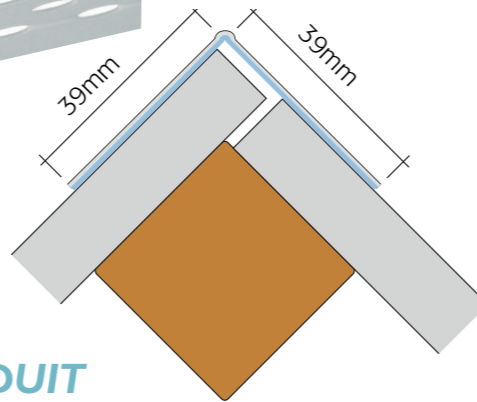

Wet-Stick

Zelfklevend hoekprofiel met water-geactiveerde lijm

TOEPASSINGEN

- Verticaal of horizontaal 90° hoeken
- Voor hoeken met kans op beschadigingen

Profil d'angle autocollant avec colle activé à l'eau

APPLICATIONS

- Coins 90° verticaux ou horizontaux
- Pour coins avec risque d'endommagements

38/38 mm x 305 cm 50 □/c art. nr. 305 306

NEW

PRODUCTOMSCHRIJVING | DÉSCRIPTION DU PRODUIT

- Zelfklevende hoekbeschermer met water-geactiveerde lijm aan binnenzijde
- Resistente neus tegen deuken en barsten
- Smalle hoekbeschermer biedt een perfect schone, strakke en rechte hoek
- Dunne afwerkingslaag nodig, snelle droogtijd
- De ovale inkepingen creëren 30% meer hechting en minimale krimp
- Composietmateriaal laat niet los tijdens schuren of verdere bewerkingen
- Composietmateriaal vervormt zich niet

- Renfort d'angle autocollant avec sur la face intérieur une colle activé à l'eau
- Nez résistent au coups et fissures
- Renfort d'angle étroit créant un coin propre, droit et bien fini
- Fine couche de finition, temps de séchage réduit
- Les entailles ovales créent 30% d'adhérence en plus et un retrait minimal
- Le matériau composite reste intacte durant le ponçage ou les prochaines opérations
- Le matériau composite ne se déforme pas

Mesurer la dimension souhaitée et couper le profil sur mesure. Plier les variantes sur rouleau dans le sens de la longueur. Utiliser un vaporisateur rempli d'eau propre et humidifier la face intérieur du profil. Déposer le profil verticalement contre un mur et laisser égoutter le surplus d'eau. N'utilisez pas d'éponge ou d'autres matériaux sur le profil, car ceux-ci risquent d'endommager la couche de colle.