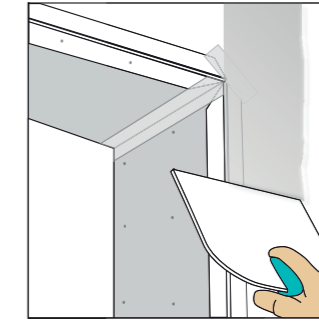

Wet-Stick

Zelfklevend hoekprofiel met water-geactiveerde lijm

TOEPASSINGEN

- Verticaal of horizontaal 90° hoeken
- Voor hoeken met kans op beschadigingen

Profil d'angle autocollant avec colle activé à l'eau

APPLICATIONS

- Coins 90° verticaux ou horizontaux
- Pour coins avec risque d'endommagements

38/38 mm x 305 cm 50 □/c art. nr. 305 306

NEW

PRODUCTOMSCHRIJVING | DÉSCRIPTION DU PRODUIT

- Zelfklevende hoekbeschermer met water-geactiveerde lijm aan binnenzijde
- Resistente neus tegen deuken en barsten
- Smalle hoekbeschermer biedt een perfect schone, strakke en rechte hoek
- Dunne afwerkingslaag nodig, snelle droogtijd
- De ovale inkepingen creëren 30% meer hechting en minimale krimp
- Composietmateriaal laat niet los tijdens schuren of verdere bewerkingen
- Composietmateriaal vervormt zich niet

- Renfort d'angle autocollant avec sur la face intérieur une colle activé à l'eau
- Nez résistent au coups et fissures
- Renfort d'angle étroit créant un coin propre, droit et bien fini
- Fine couche de finition, temps de séchage réduit
- Les entailles ovales créent 30% d'adhérence en plus et un retrait minimal
- Le matériau composite reste intacte durant le ponçage ou les prochaines opérations
- Le matériau composite ne se déforme pas

INSTALLATIE | INSTALLATION Wet-Stick • Wet-Flex

Meet de gewenste maat en knip het profiel op lengte. Plooi de uitvoeringen op rol vervolgens eerst overlangs. Gebruik een sprayfles gevuld met zuiver water en spray de binnenzijde van het profiel nat. Zet het profiel verticaal tegen de muur en laat het water afdruppelen. Gebruik geen spons of andere materialen op Wet-Stick, het kan de lijm doen loslaten.