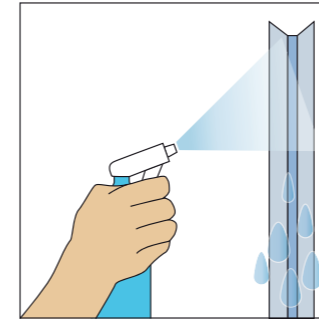

Wet-Stick

Zelfklevend hoekprofiel met water-geactiveerde lijm

TOEPASSINGEN

- Verticaal of horizontaal 90° hoeken
- Voor hoeken met kans op beschadigingen

Profil d'angle autocollant avec colle activé à l'eau

APPLICATIONS

- Coins 90° verticaux ou horizontaux
- Pour coins avec risque d'endommagements

38/38 mm x 305 cm 50 □/c art. nr. 305 306

NEW

PRODUCTOMSCHRIJVING | DÉSCRIPTION DU PRODUIT

- Zelfklevende hoekbeschermer met water-geactiveerde lijm aan binnenzijde
- Resistente neus tegen deuken en barsten
- Smalle hoekbeschermer biedt een perfect schone, strakke en rechte hoek
- Dunne afwerkingslaag nodig, snelle droogtijd
- De ovale inkepingen creëren 30% meer hechting en minimale krimp
- Composietmateriaal laat niet los tijdens schuren of verdere bewerkingen
- Composietmateriaal vervormt zich niet

- Renfort d'angle autocollant avec sur la face intérieur une colle activé à l'eau
- Nez résistent au coups et fissures
- Renfort d'angle étroit créant un coin propre, droit et bien fini
- Fine couche de finition, temps de séchage réduit
- Les entailles ovales créent 30% d'adhérence en plus et un retrait minimal
- Le matériau composite reste intacte durant le ponçage ou les prochaines opérations
- Le matériau composite ne se déforme pas

INSTALLATIE | INSTALLATION Wet-Stick • Wet-Flex

Meet de gewenste maat en knip het profiel op lengte. Plooi de uitvoeringen op rol vervolgens eerst overlangs. Gebruik een sprayfles gevuld met zuiver water en spray de binnenzijde van het profiel nat. Zet het profiel verticaal tegen de muur en laat het water afdruppelen. Gebruik geen spons of andere materialen op Wet-Stick, het kan de lijm doen loslaten.