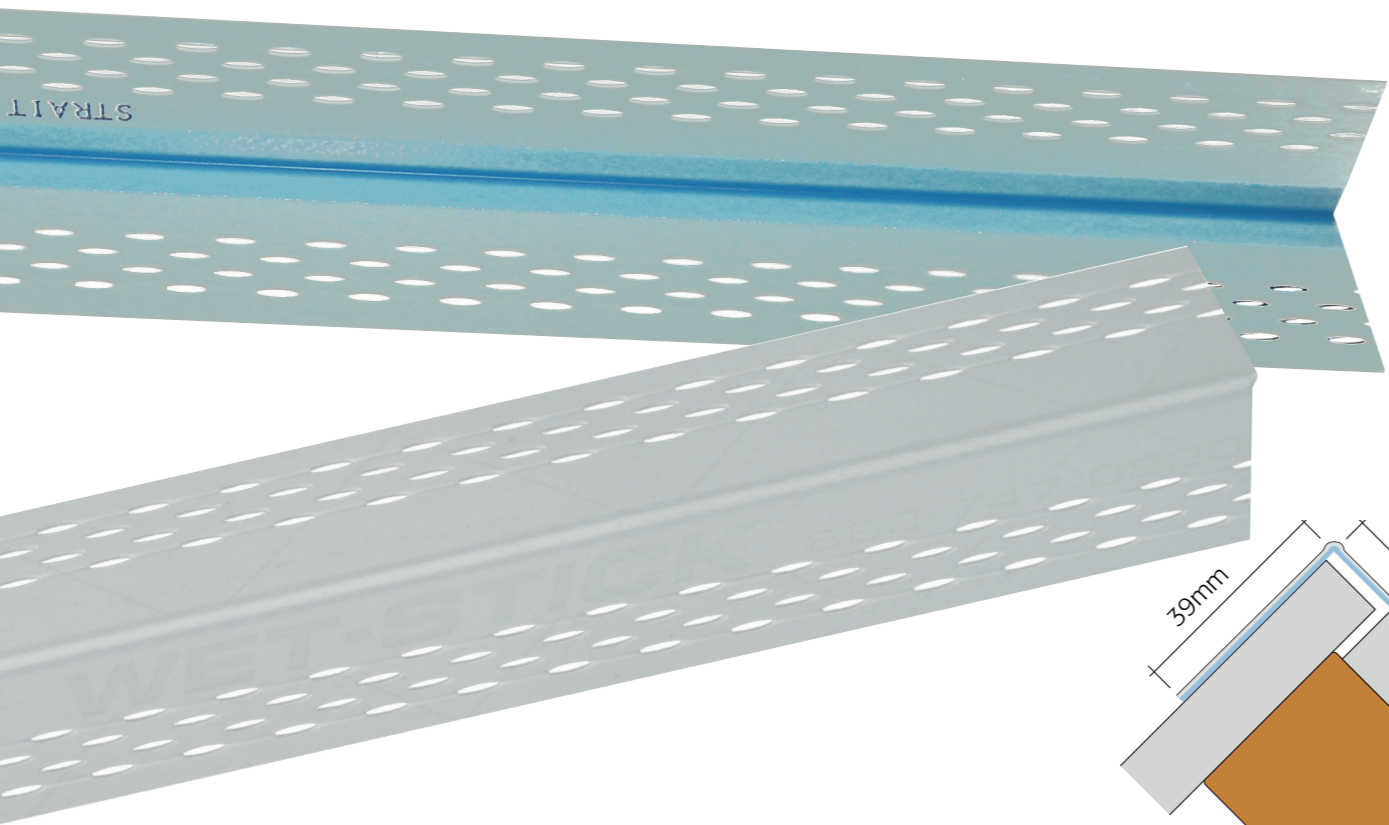

Wet-Stick

Zelfklevend hoekprofiel met water-geactiveerde lijm

TOEPASSINGEN

- Verticaal of horizontaal 90° hoeken
- Voor hoeken met kans op beschadigingen

Profil d'angle autocollant avec colle activé à l'eau

APPLICATIONS

- Coins 90° verticaux ou horizontaux
- Pour coins avec risque d'endommagements

38/38 mm x 305 cm 50 □/c art. nr. 305 306

NEW

PRODUCTOMSCHRIJVING | DÉSCRIPTION DU PRODUIT

- Zelfklevende hoekbeschermer met water-geactiveerde lijm aan binnenzijde
- Resistente neus tegen deuken en barsten
- Smalle hoekbeschermer biedt een perfect schone, strakke en rechte hoek
- Dunne afwerkingslaag nodig, snelle droogtijd
- De ovale inkepingen creëren 30% meer hechting en minimale krimp
- Composietmateriaal laat niet los tijdens schuren of verdere bewerkingen
- Composietmateriaal vervormt zich niet

- Renfort d'angle autocollant avec sur la face intérieur une colle activé à l'eau
- Nez résistent au coups et fissures
- Renfort d'angle étroit créant un coin propre, droit et bien fini
- Fine couche de finition, temps de séchage réduit
- Les entailles ovales créent 30% d'adhérence en plus et un retrait minimal
- Le matériau composite reste intacte durant le ponçage ou les prochaines opérations
- Le matériau composite ne se déforme pas

INSTALLATIE | INSTALLATION Wet-Stick • Wet-Flex

Meet de gewenste maat en knip het profiel op lengte. Plooi de uitvoeringen op rol vervolgens eerst overlangs. Gebruik een sprayfles gevuld met zuiver water en spray de binnenzijde van het profiel nat. Zet het profiel verticaal tegen de muur en laat het water afdruppelen. Gebruik geen spons of andere materialen op Wet-Stick, het kan de lijm doen loslaten.